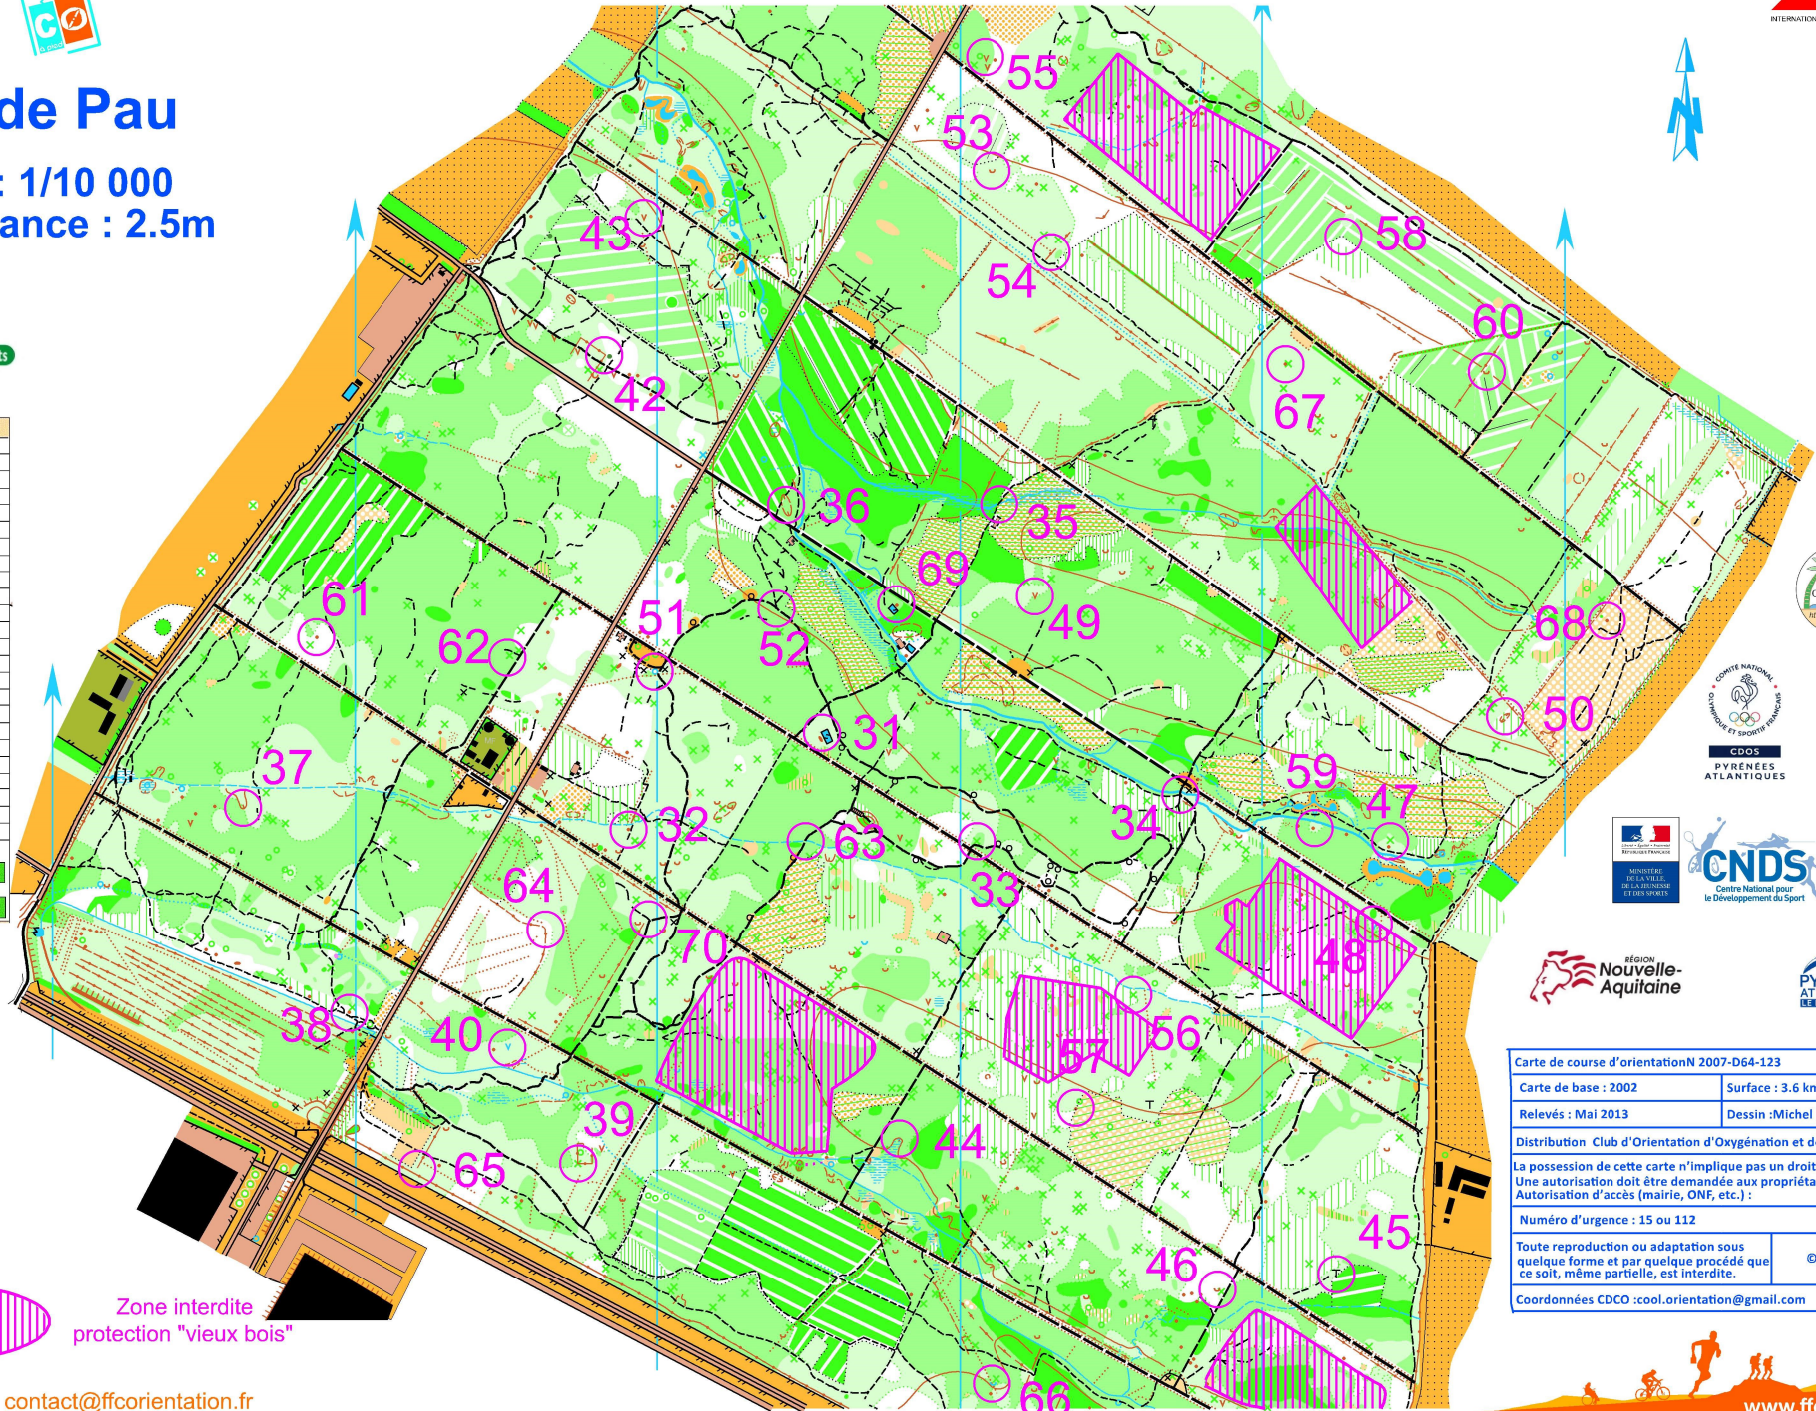

Bois de Pau

Echelle : 1/10 000
Equidistance : 2.5m

LEGENDE	
	Zone interdite
	Zone dangereuse
	Zone bitumée avec trafic
	Zone bitumée sans trafic
	Road
	Chemin, sentier
	Allée bitumée ou sautoiseuse
	Cisèure infranchissable
	Objet particulier
	Construction infranchissable
	Construction franchissable
	Courbe de niveau de forme
	Dépression grande, petite
	Abrupt de terre, levée de terre
	Sommet
	Trou, Butte
	Ruisseau, fossé humide, sec
	Particularité hydrographique
	Terrain découvert
	Terrain semi-ouvert
	Zone d'habitations (privé)
	Limite de végétation distincte
	Arbre isolé, touche
	Particularité de la végétation
	Pénétrabilité de la forêt
	Végétation haute
	Végétation basse
	100%
	50%
	20%

 Zone interdite protection "vieux bois"

Carte de course d'orientation N 2007-D64-123	
Carte de base : 2002	Surface : 3.6 km2
Relevés : Mai 2013	Dessin : Michel VINCENT
Distribution Club d'Orientation d'Oxygénation et de Loisirs:	
La possession de cette carte n'implique pas un droit d'accès permanent. Une autorisation doit être demandée aux propriétaires des terrains. Autorisation d'accès (mairie, ONF, etc.) :	
Numéro d'urgence : 15 ou 112	
Toute reproduction ou adaptation sous quelque forme et par quelque procédé que ce soit, même partielle, est interdite.	©FFCO-2017
Coordonnées CDCO : cool.orientation@gmail.com	